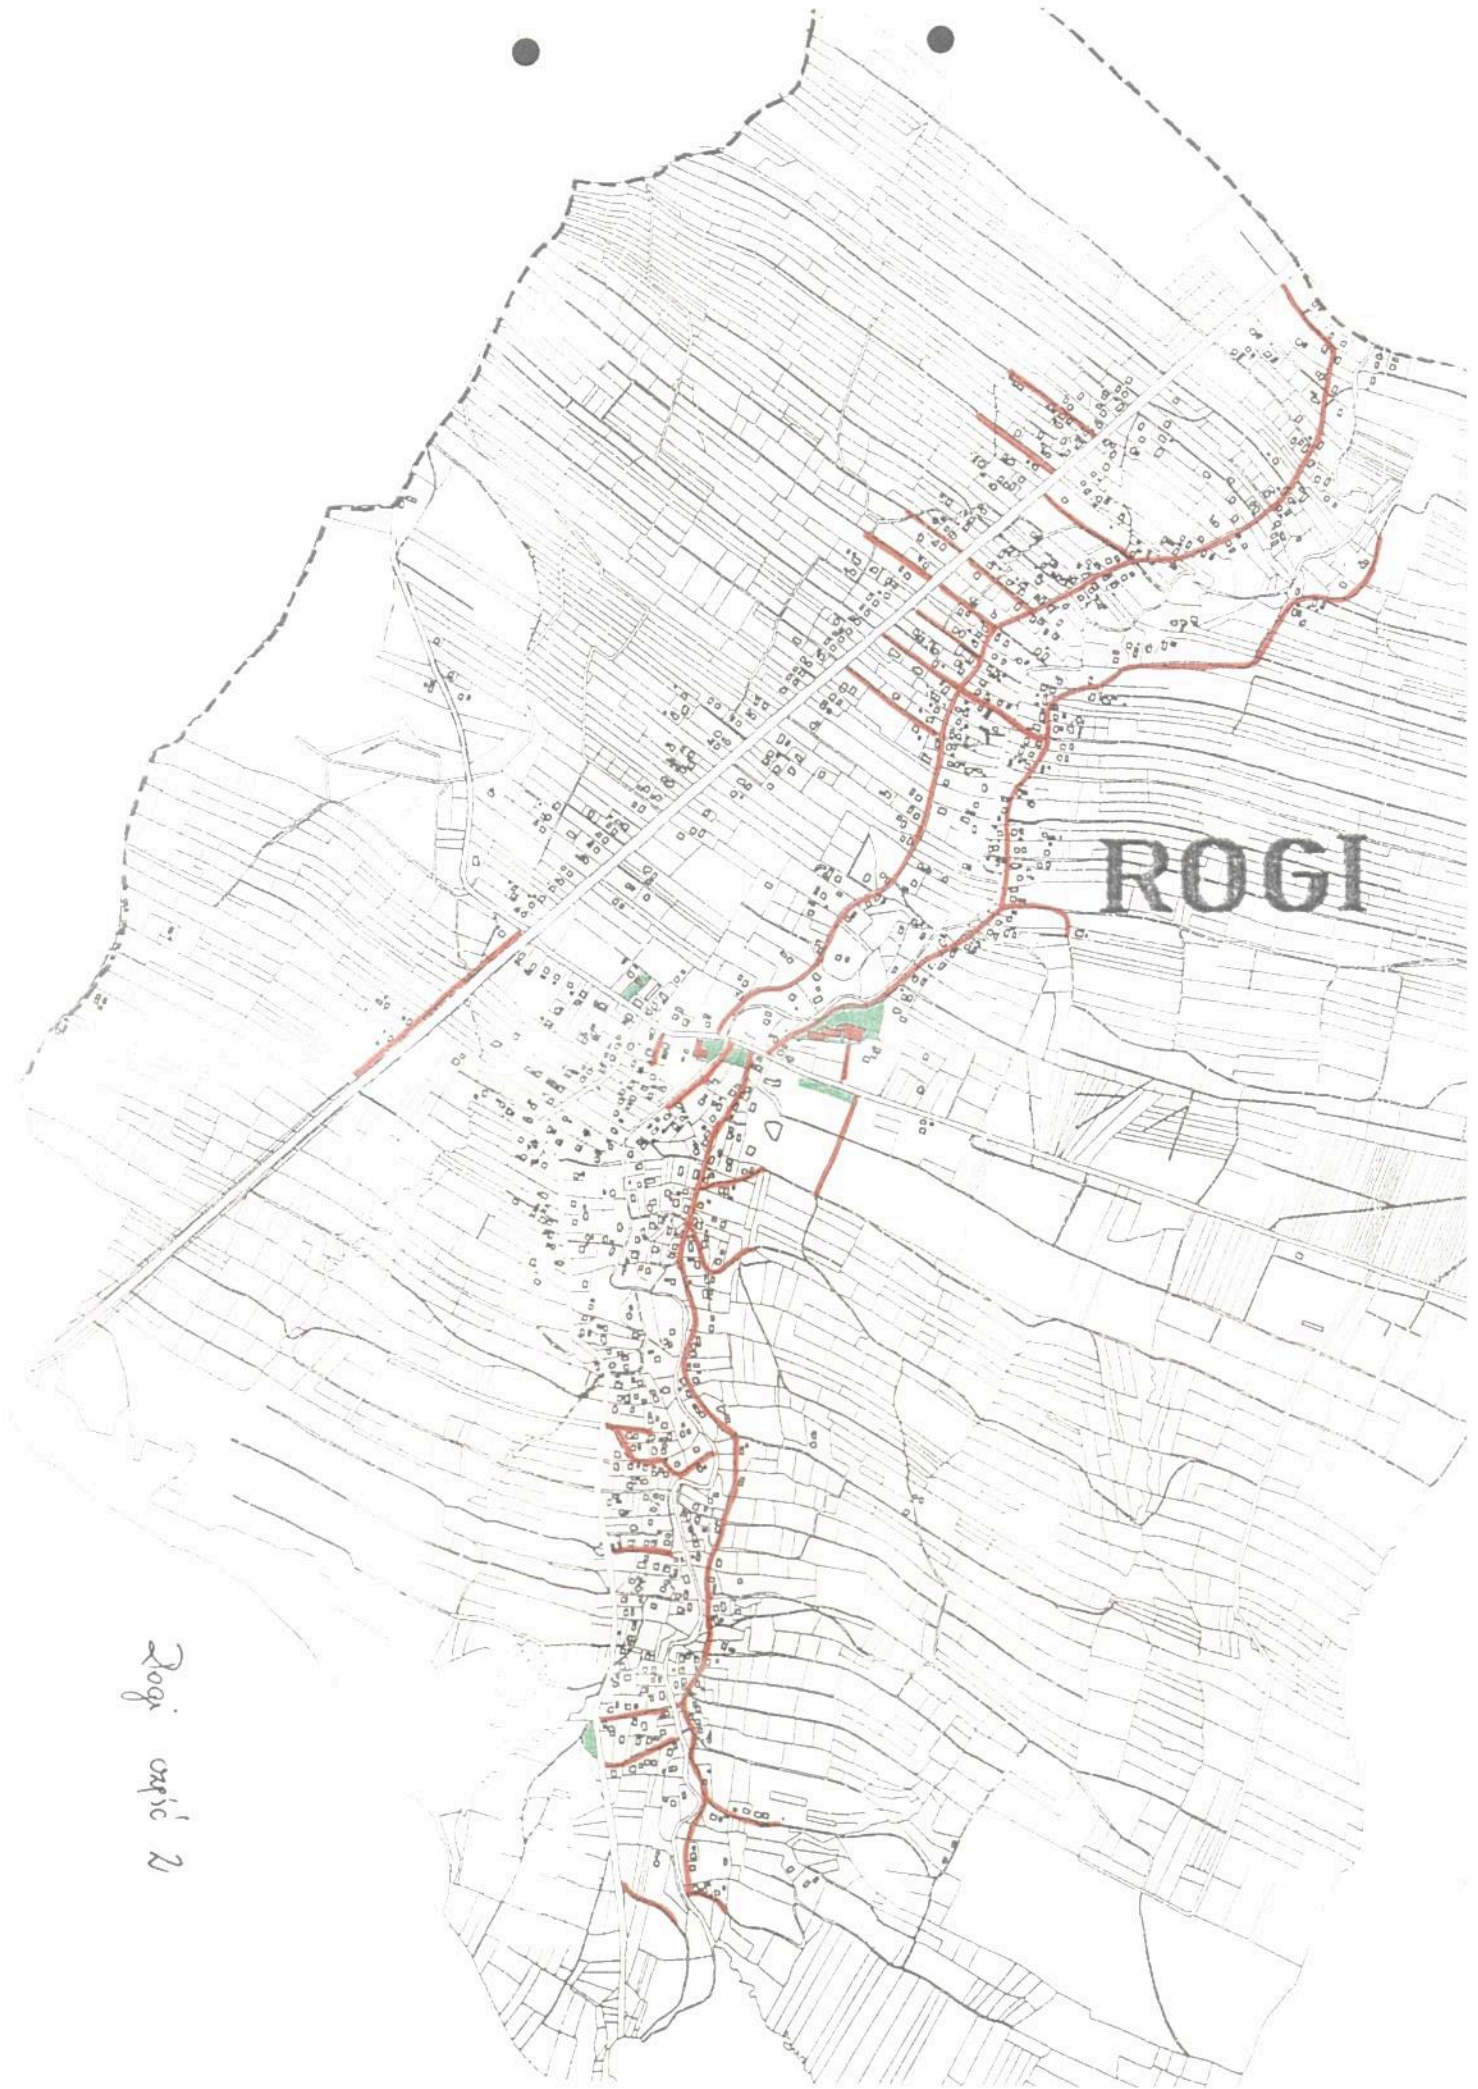

# WROCANKA

POMPOWIA  
SIENSKI

Wrocanka - opis 1

ROGI

Rogi opic 2

**HENNING**

Sproul  
Capt's  
III

# TARGOWISKA

TARGOWISKA  
časnik 4

Shaheri map'de 5

# WŁADACZ

Władacz  
cz. 6

# MILLSSTONE PIERSSTONE

Shire Pasture - Capic '7

Glowienka  
cz. 8