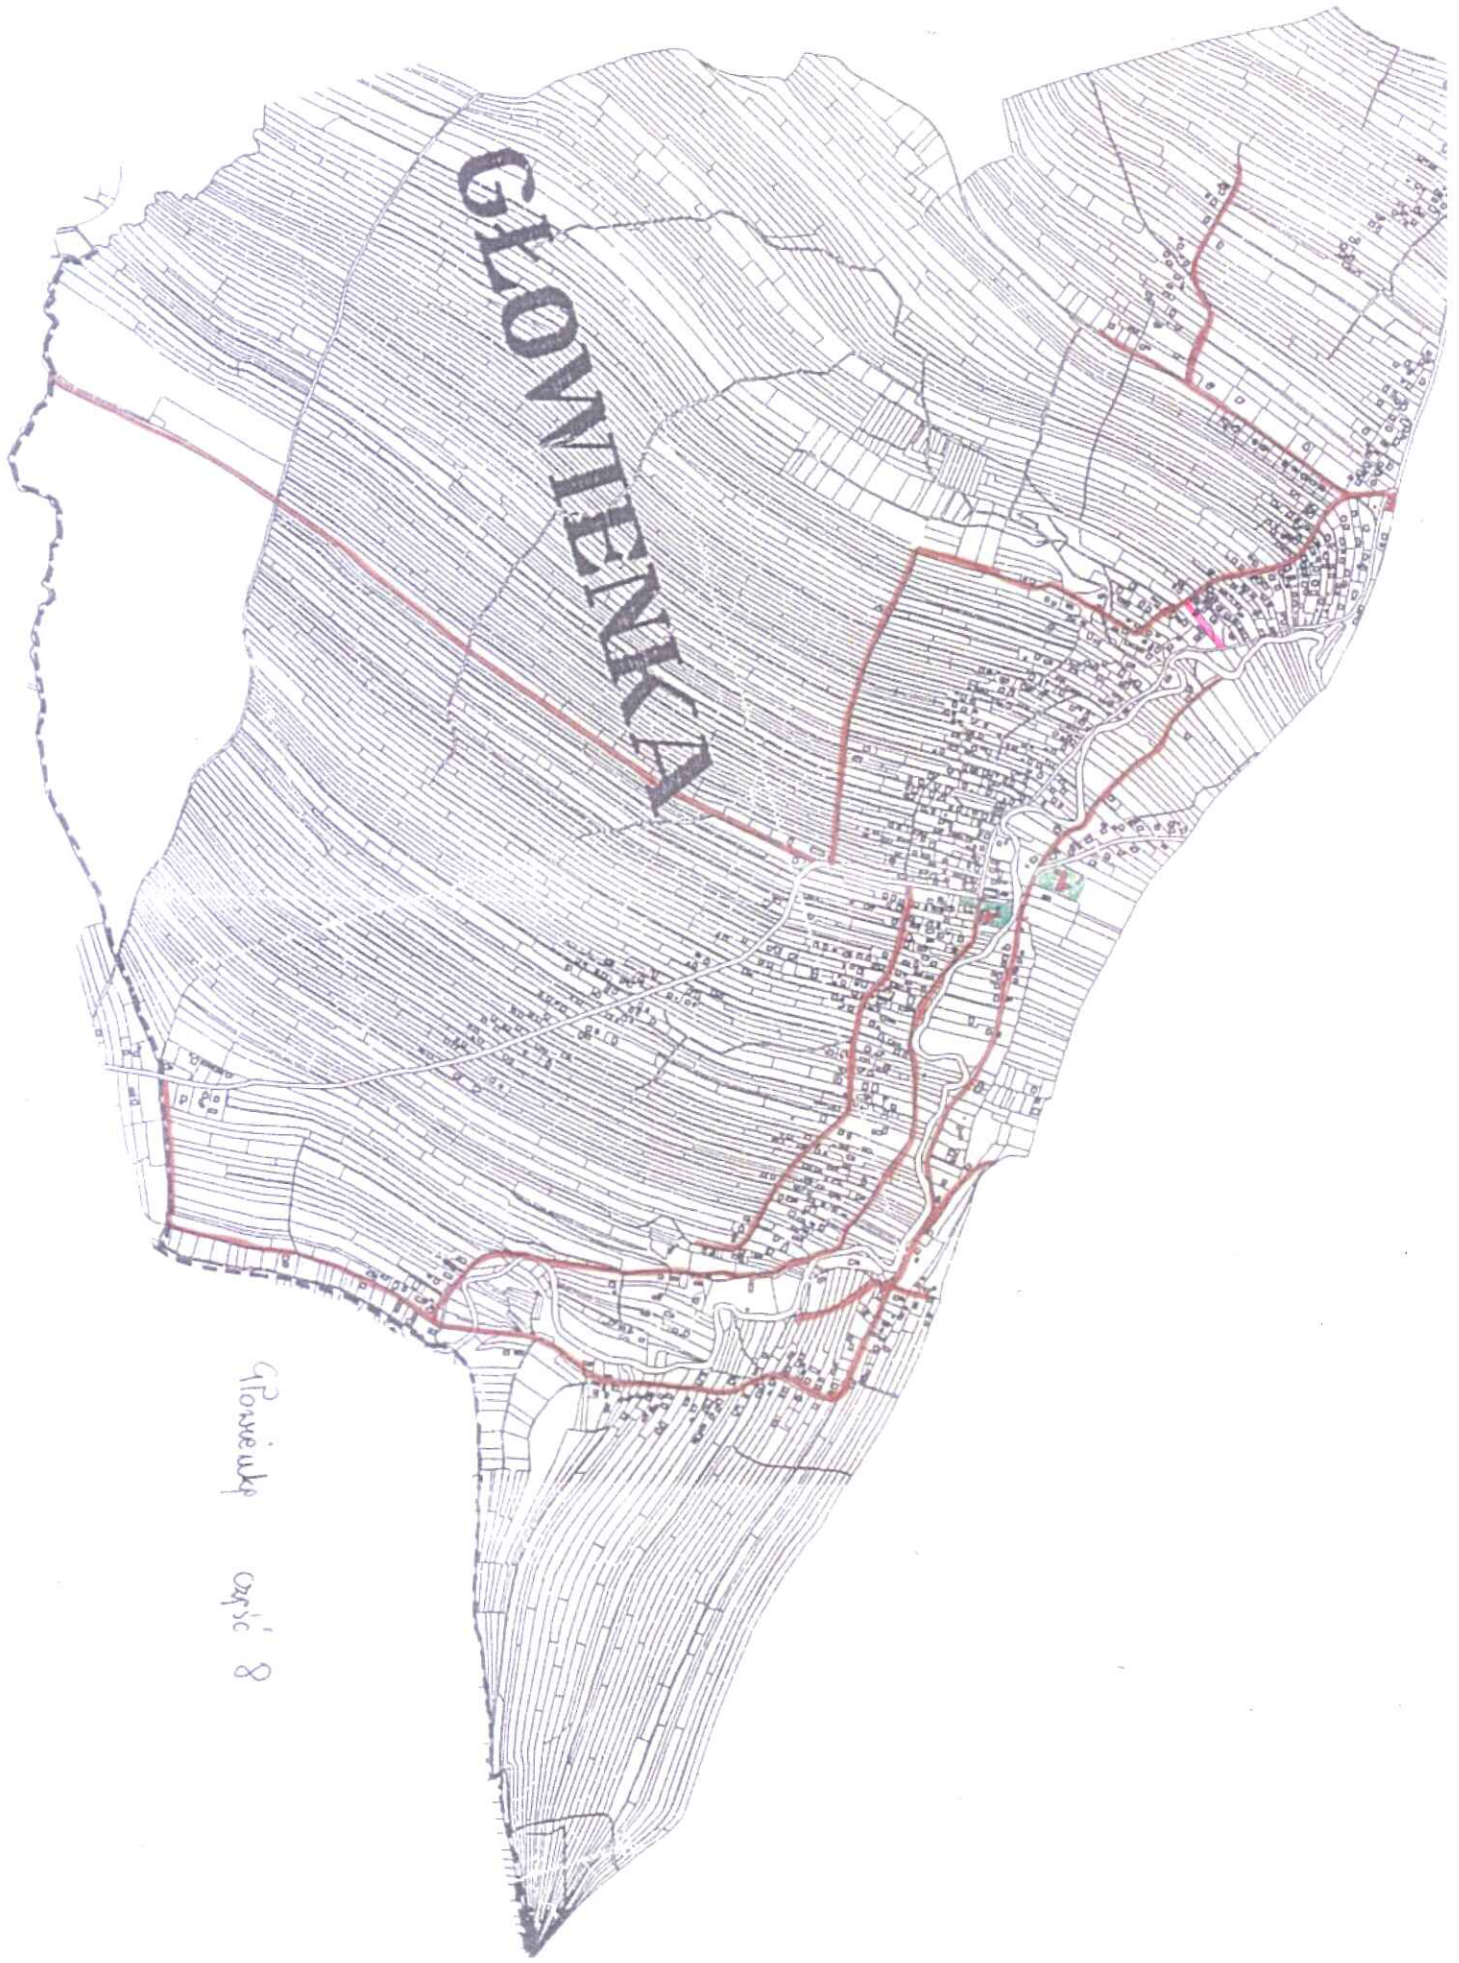

# WROCANKA

POMPOWIA  
SIENSKI

Wrocanka - opis 1

ROGI

Rogi opic 2

**HENNING**

Sproul  
Capt's  
III

# TARGOWISKA

TARGOWISKA  
časnik 4

Shaheri map'de 5

# WŁADACZ

Władacz  
cz. 6

# MILLSSTONE PIERSSTONE

Shire Pasture - Capic '7

Glowienka  
cz. 8