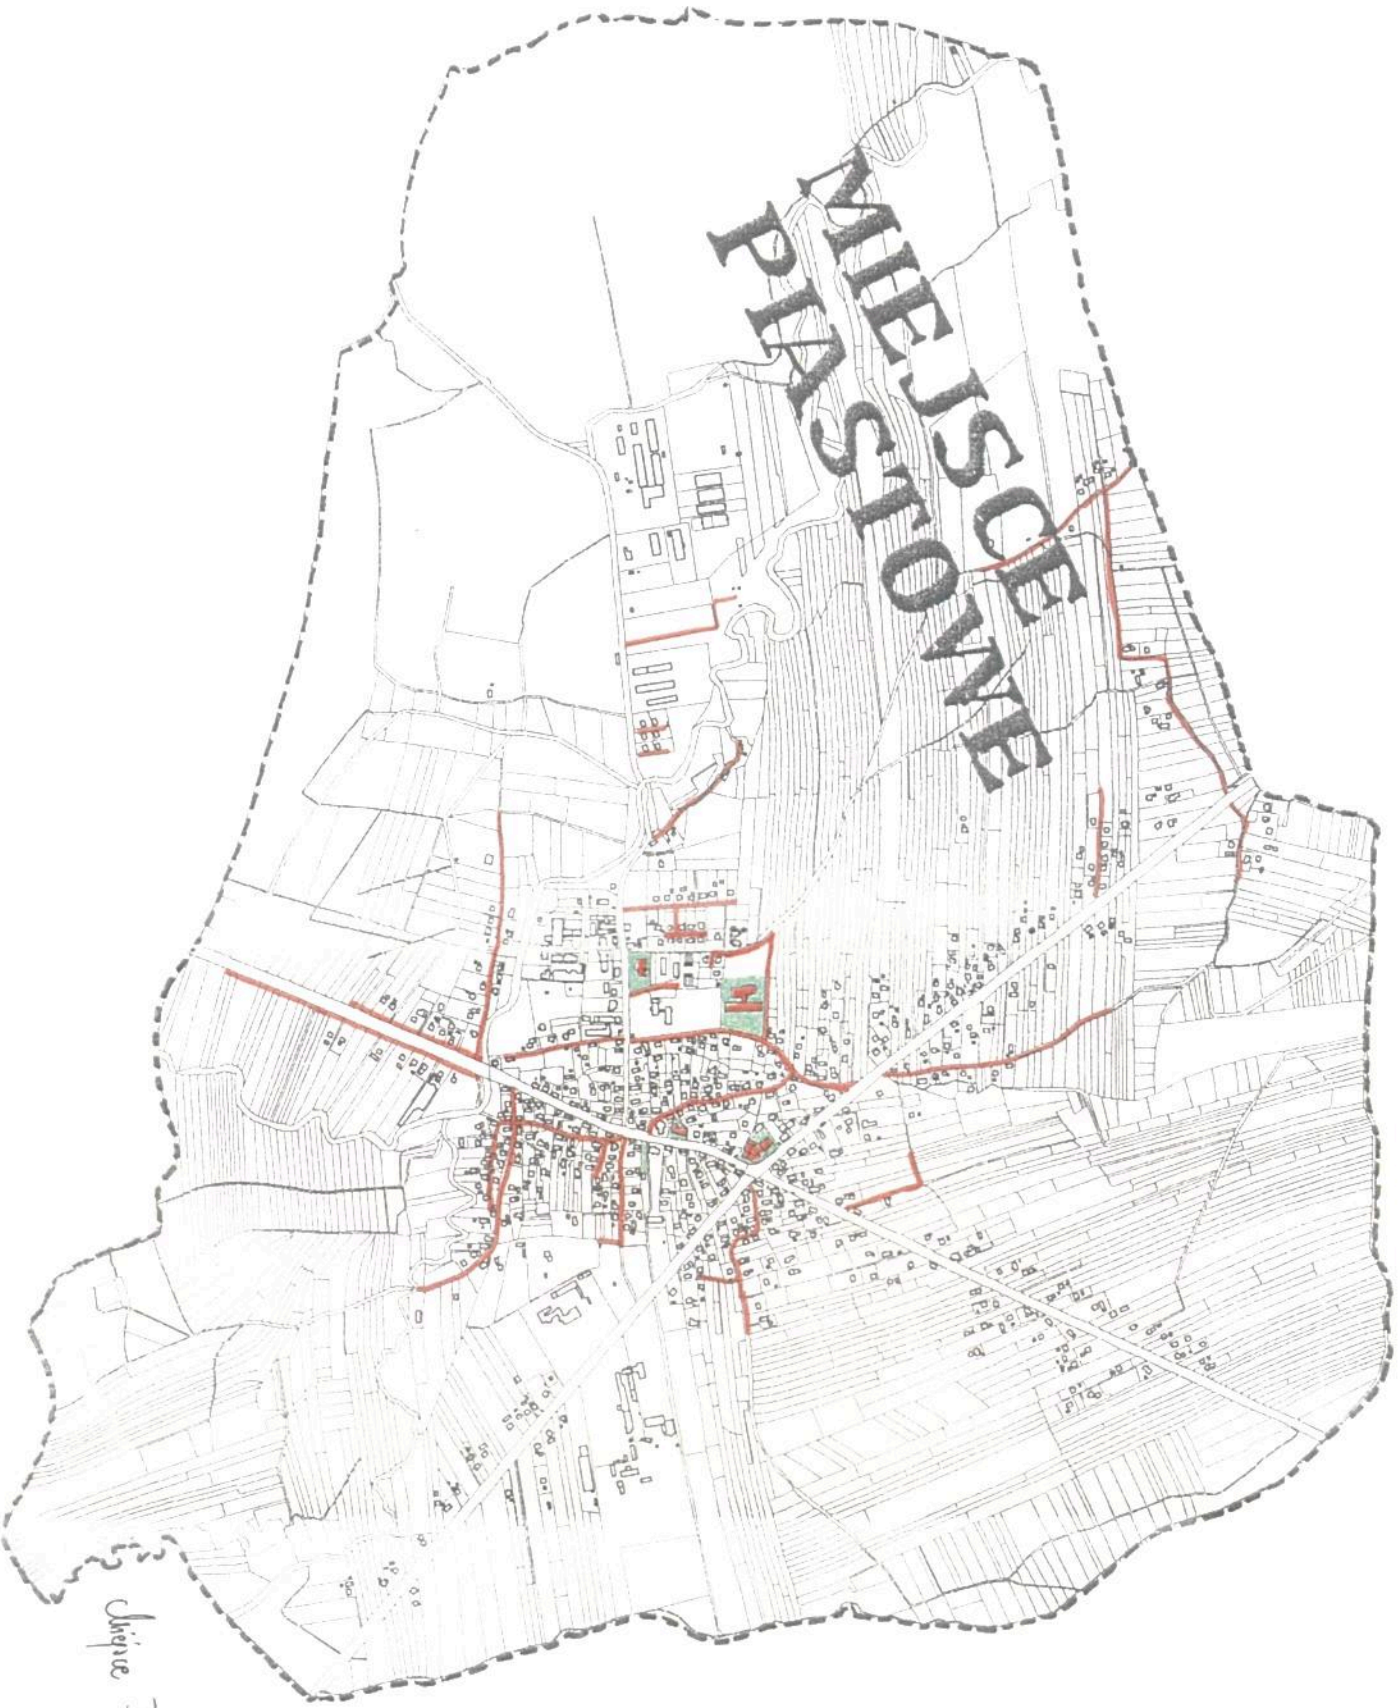

# WROCANKA

POMPOWIA  
SIENSKI

Wrocanka - opis 1

ROGI

Rogi opic 2

**HENNING**

Sproul  
Capt's  
III

# TARGOWISKA

TARGOWISKA  
časnik 4

Shaheri map'de 5

# WŁADACZ

Władacz  
cz. 6

# MILLSSTONE PIERSSTONE

Shire Pasture - Capic '7

Glowienka  
cz. 8