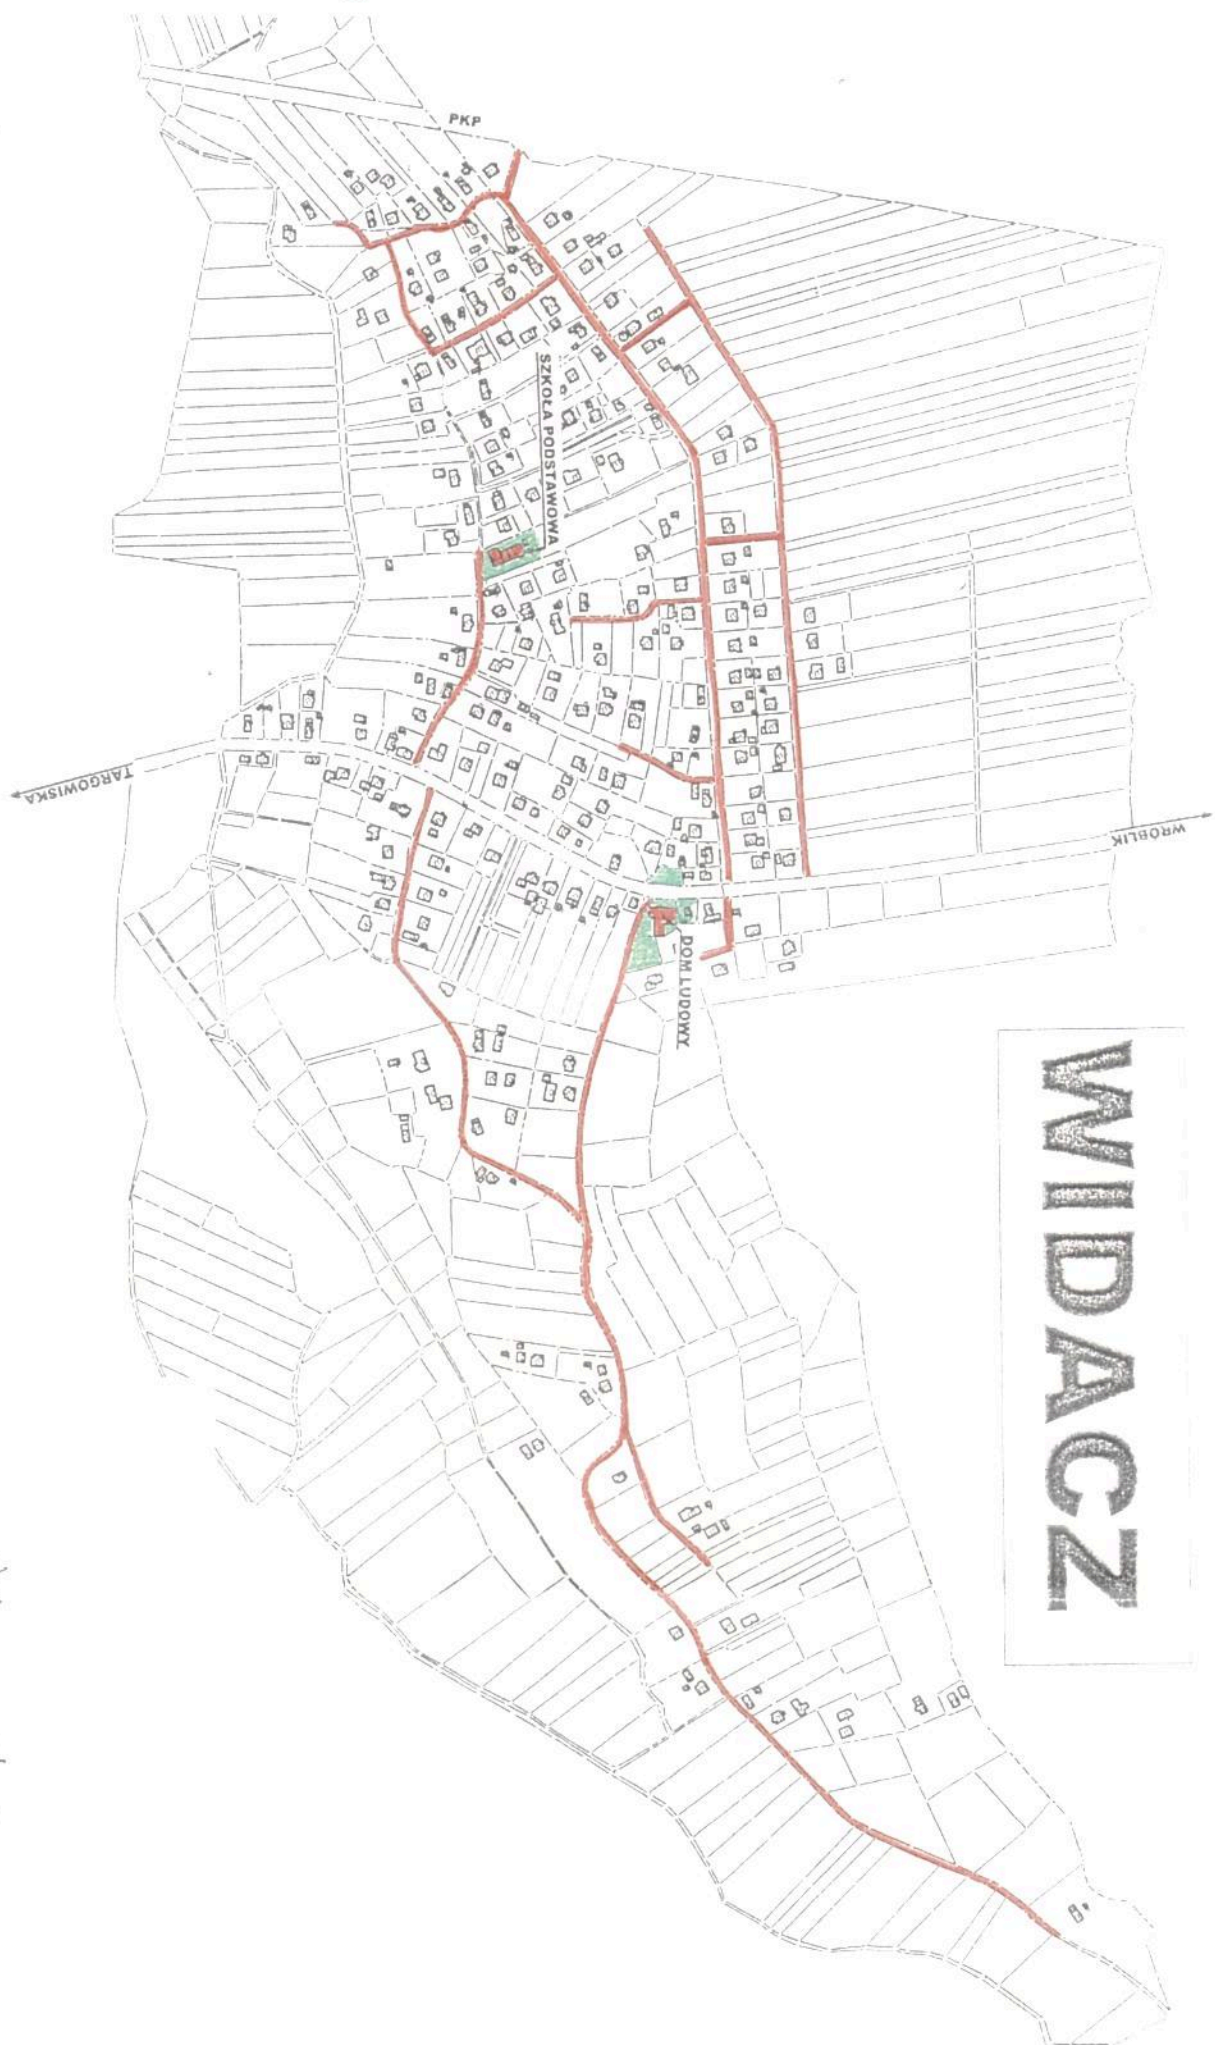

# WROCANKA

POMPOWIA  
SIENSKI

Wrocanka - opis 1

ROGI

Rogi opic 2

**HENNING**

Sproul  
Capt's  
III

# TARGOWISKA

TARGOWISKA  
časnik 4

Shaheri map'de 5

# WŁADACZ

Władacz  
cz. 6

# MILLSSTONE PIERSSTONE

Shire Pasture - Capic '7

Glowienka  
cz. 8